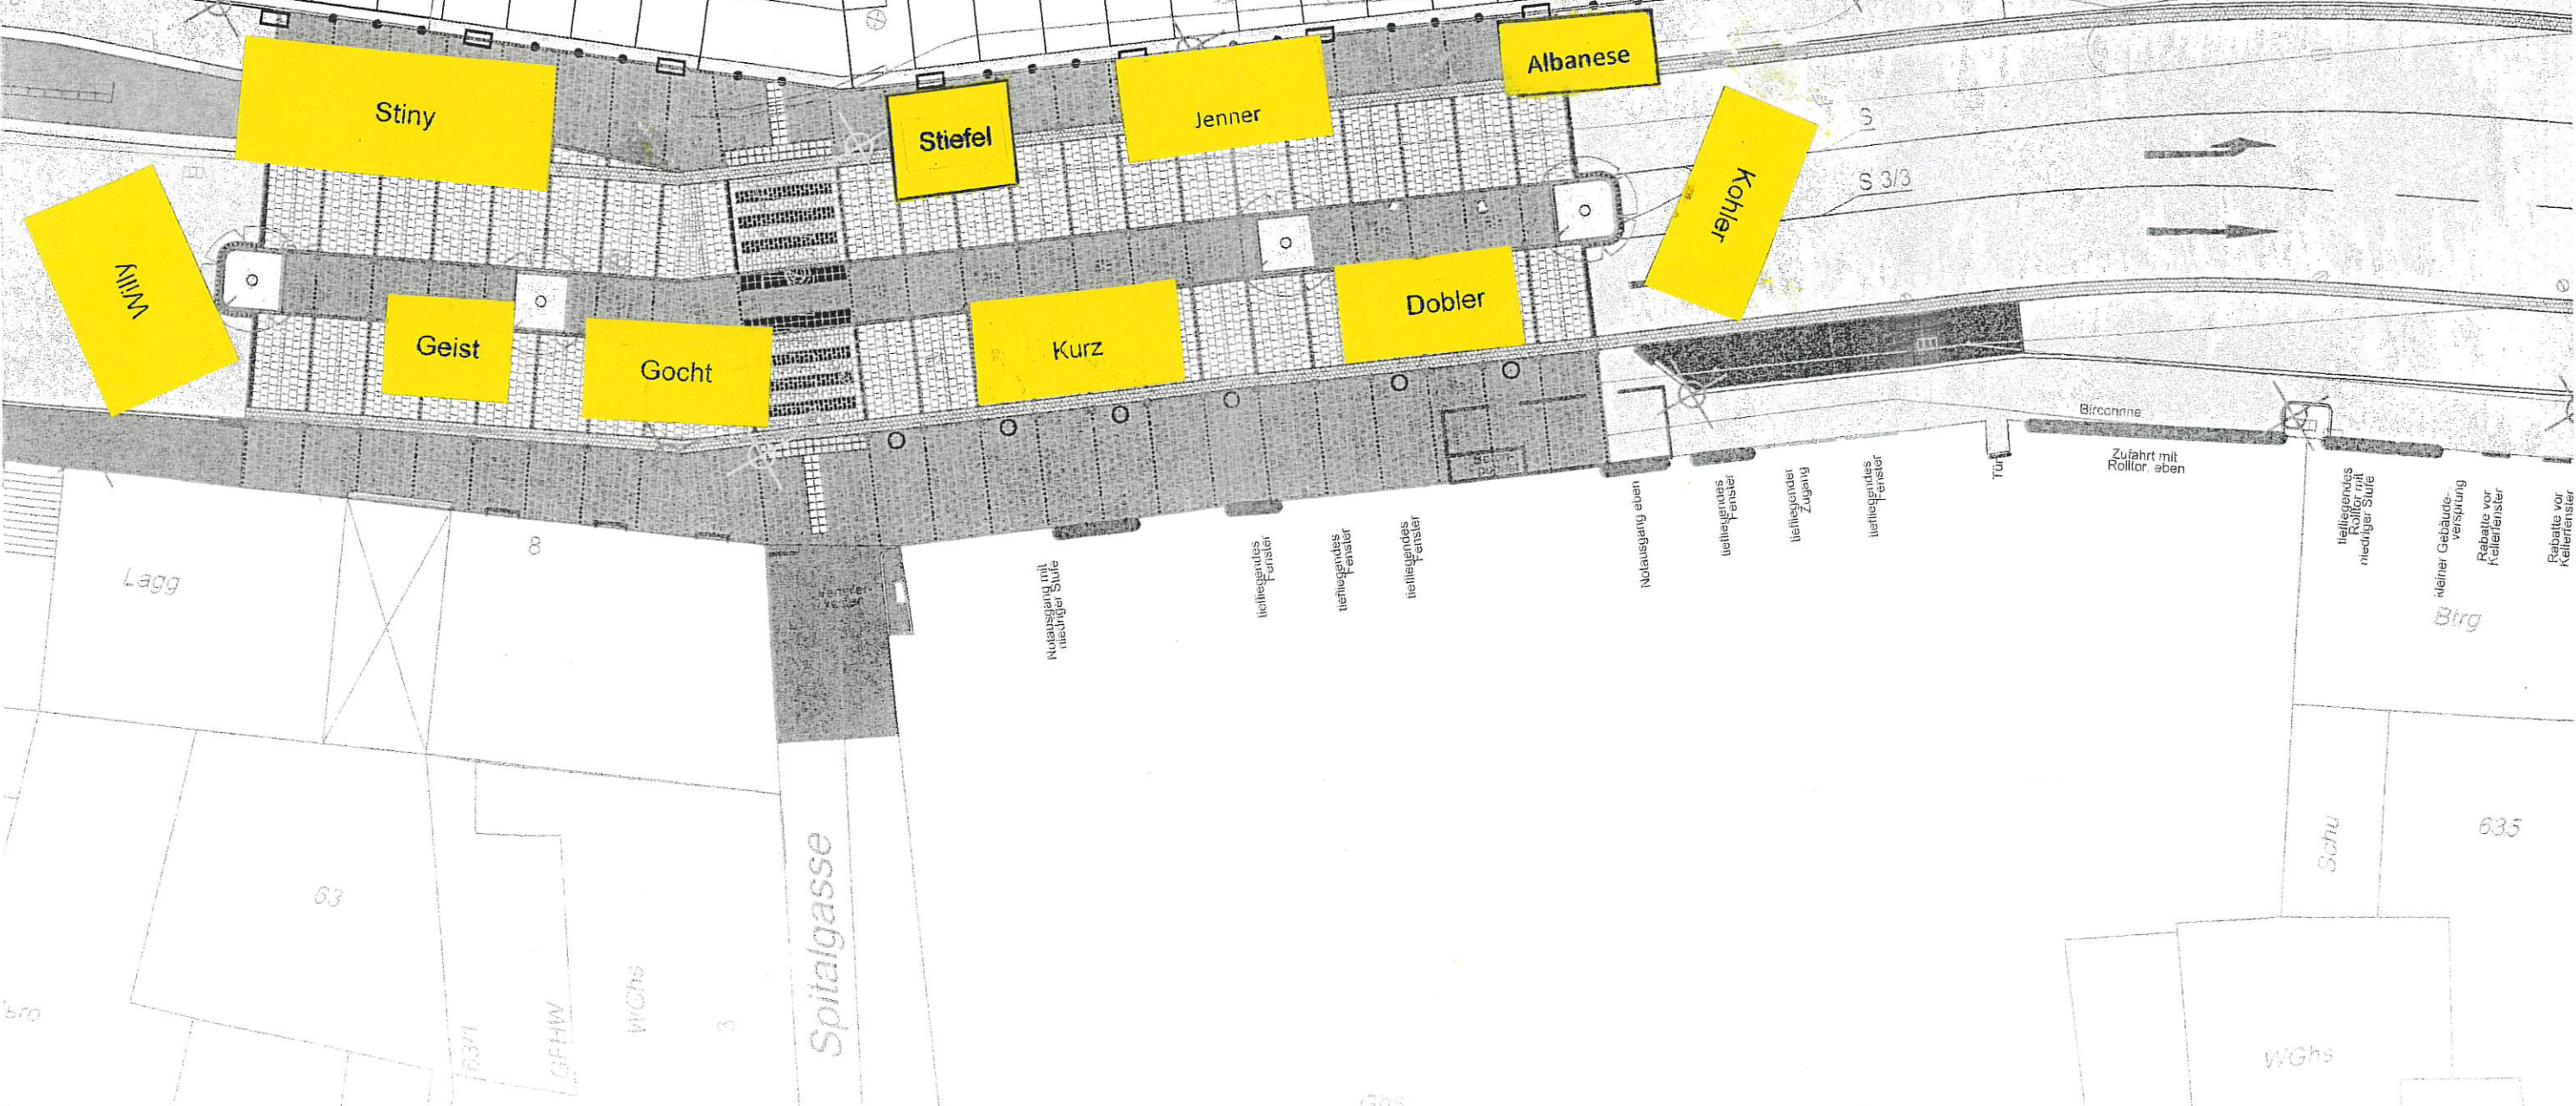

Parkplatz Sporgasse

WOCHENMARKTVERLEGUNG  
SAMSTAG  
SPORGASSE

Lagg

Spitalgasse

Birrenne  
 Zufahrt mit Rolltor eben  
 tiefliegendes Koffler mit niedriger Stufe  
 kleiner Gebäudeversprung  
 Rabatte vor Kellerfenster  
 Rabatte vor Kellerfenster  
 Btrg

Schu

635

WGhs

GHs