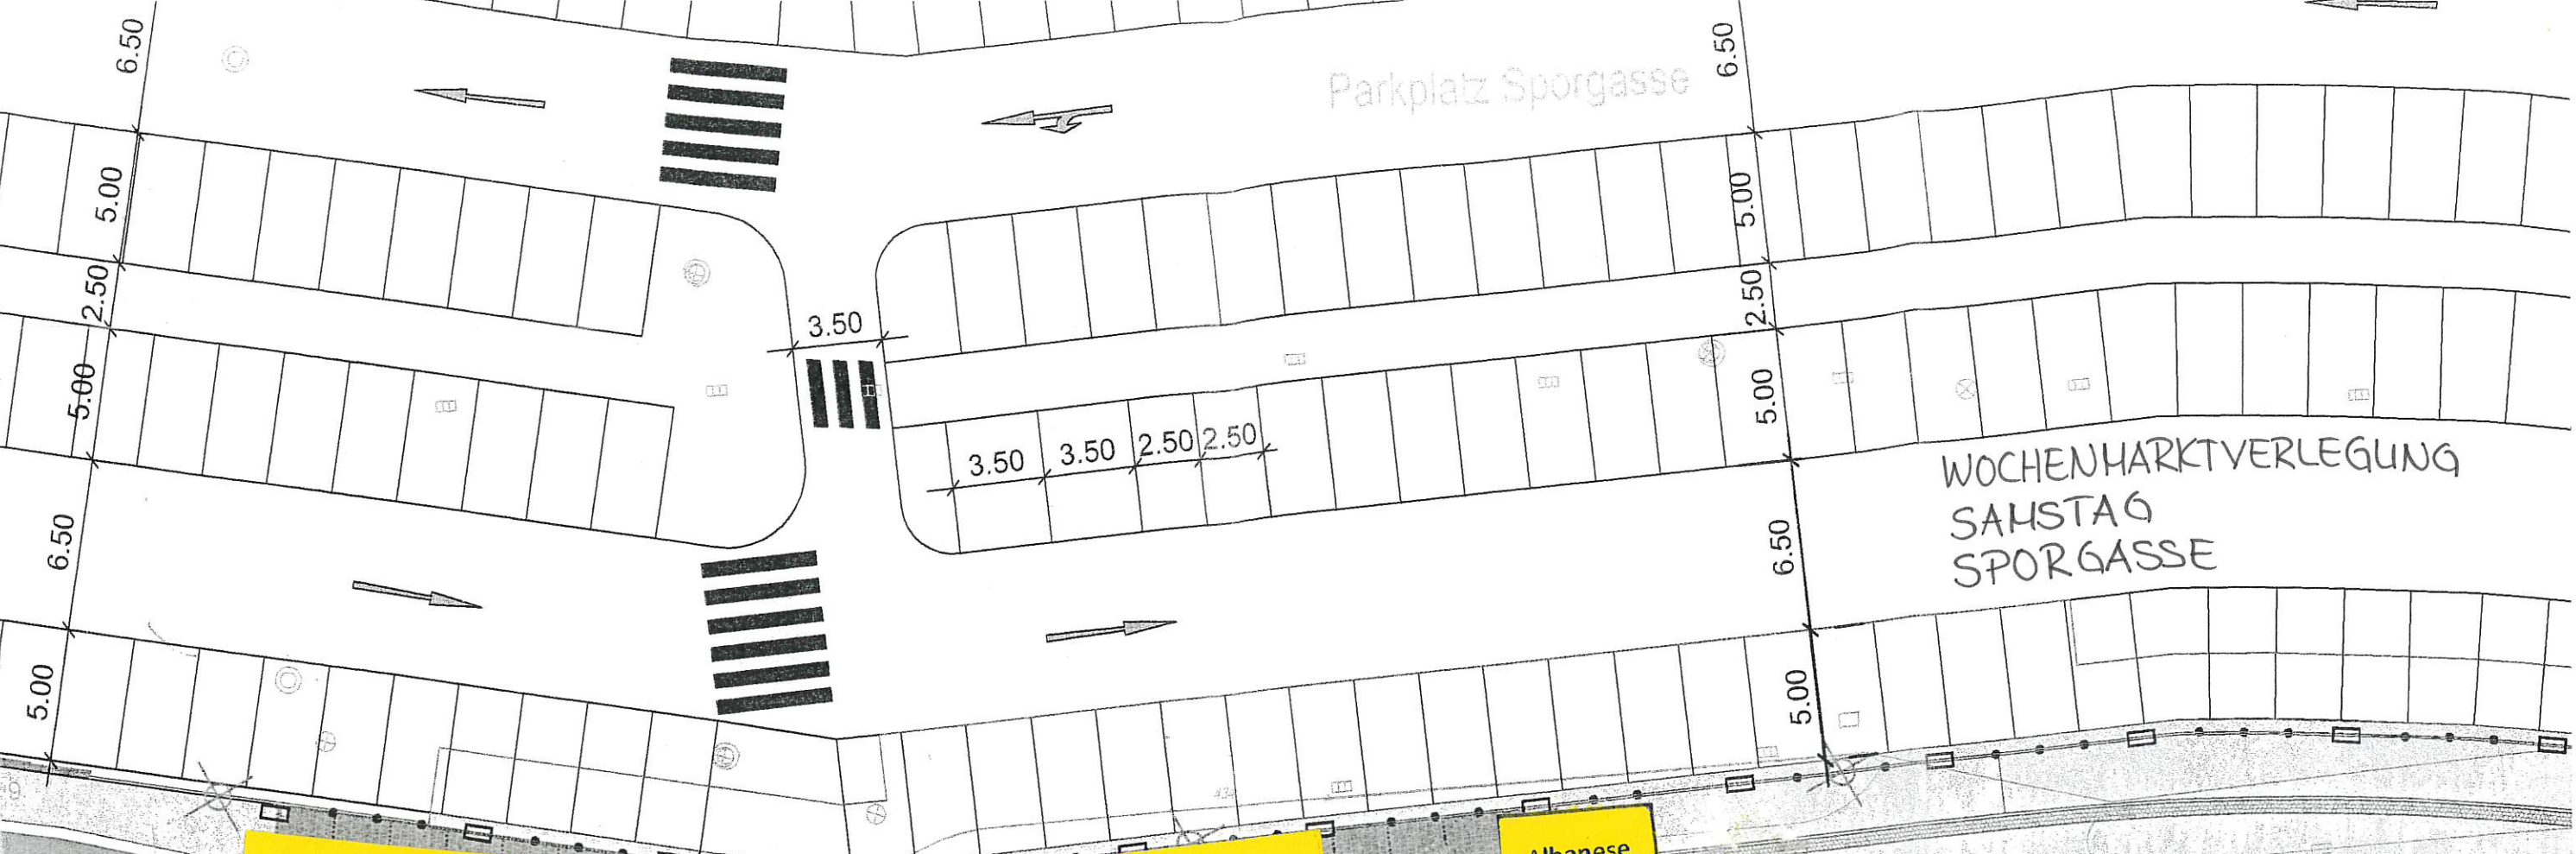

Parkplatz Sporgasse

WOCHENMARKTVERLEGUNG  
SAMSTAG  
SPORGASSE

Lagg

Spitalgasse

Birrenne  
 Zufahrt mit Rolltor eben  
 tiefliegendes Koffler mit niedriger Stufe  
 kleiner Gebäudeversprung  
 Rabatte vor Kellerfenster  
 Rabatte vor Kellerfenster  
 Btrg

Schu

635

WGhs

GHs