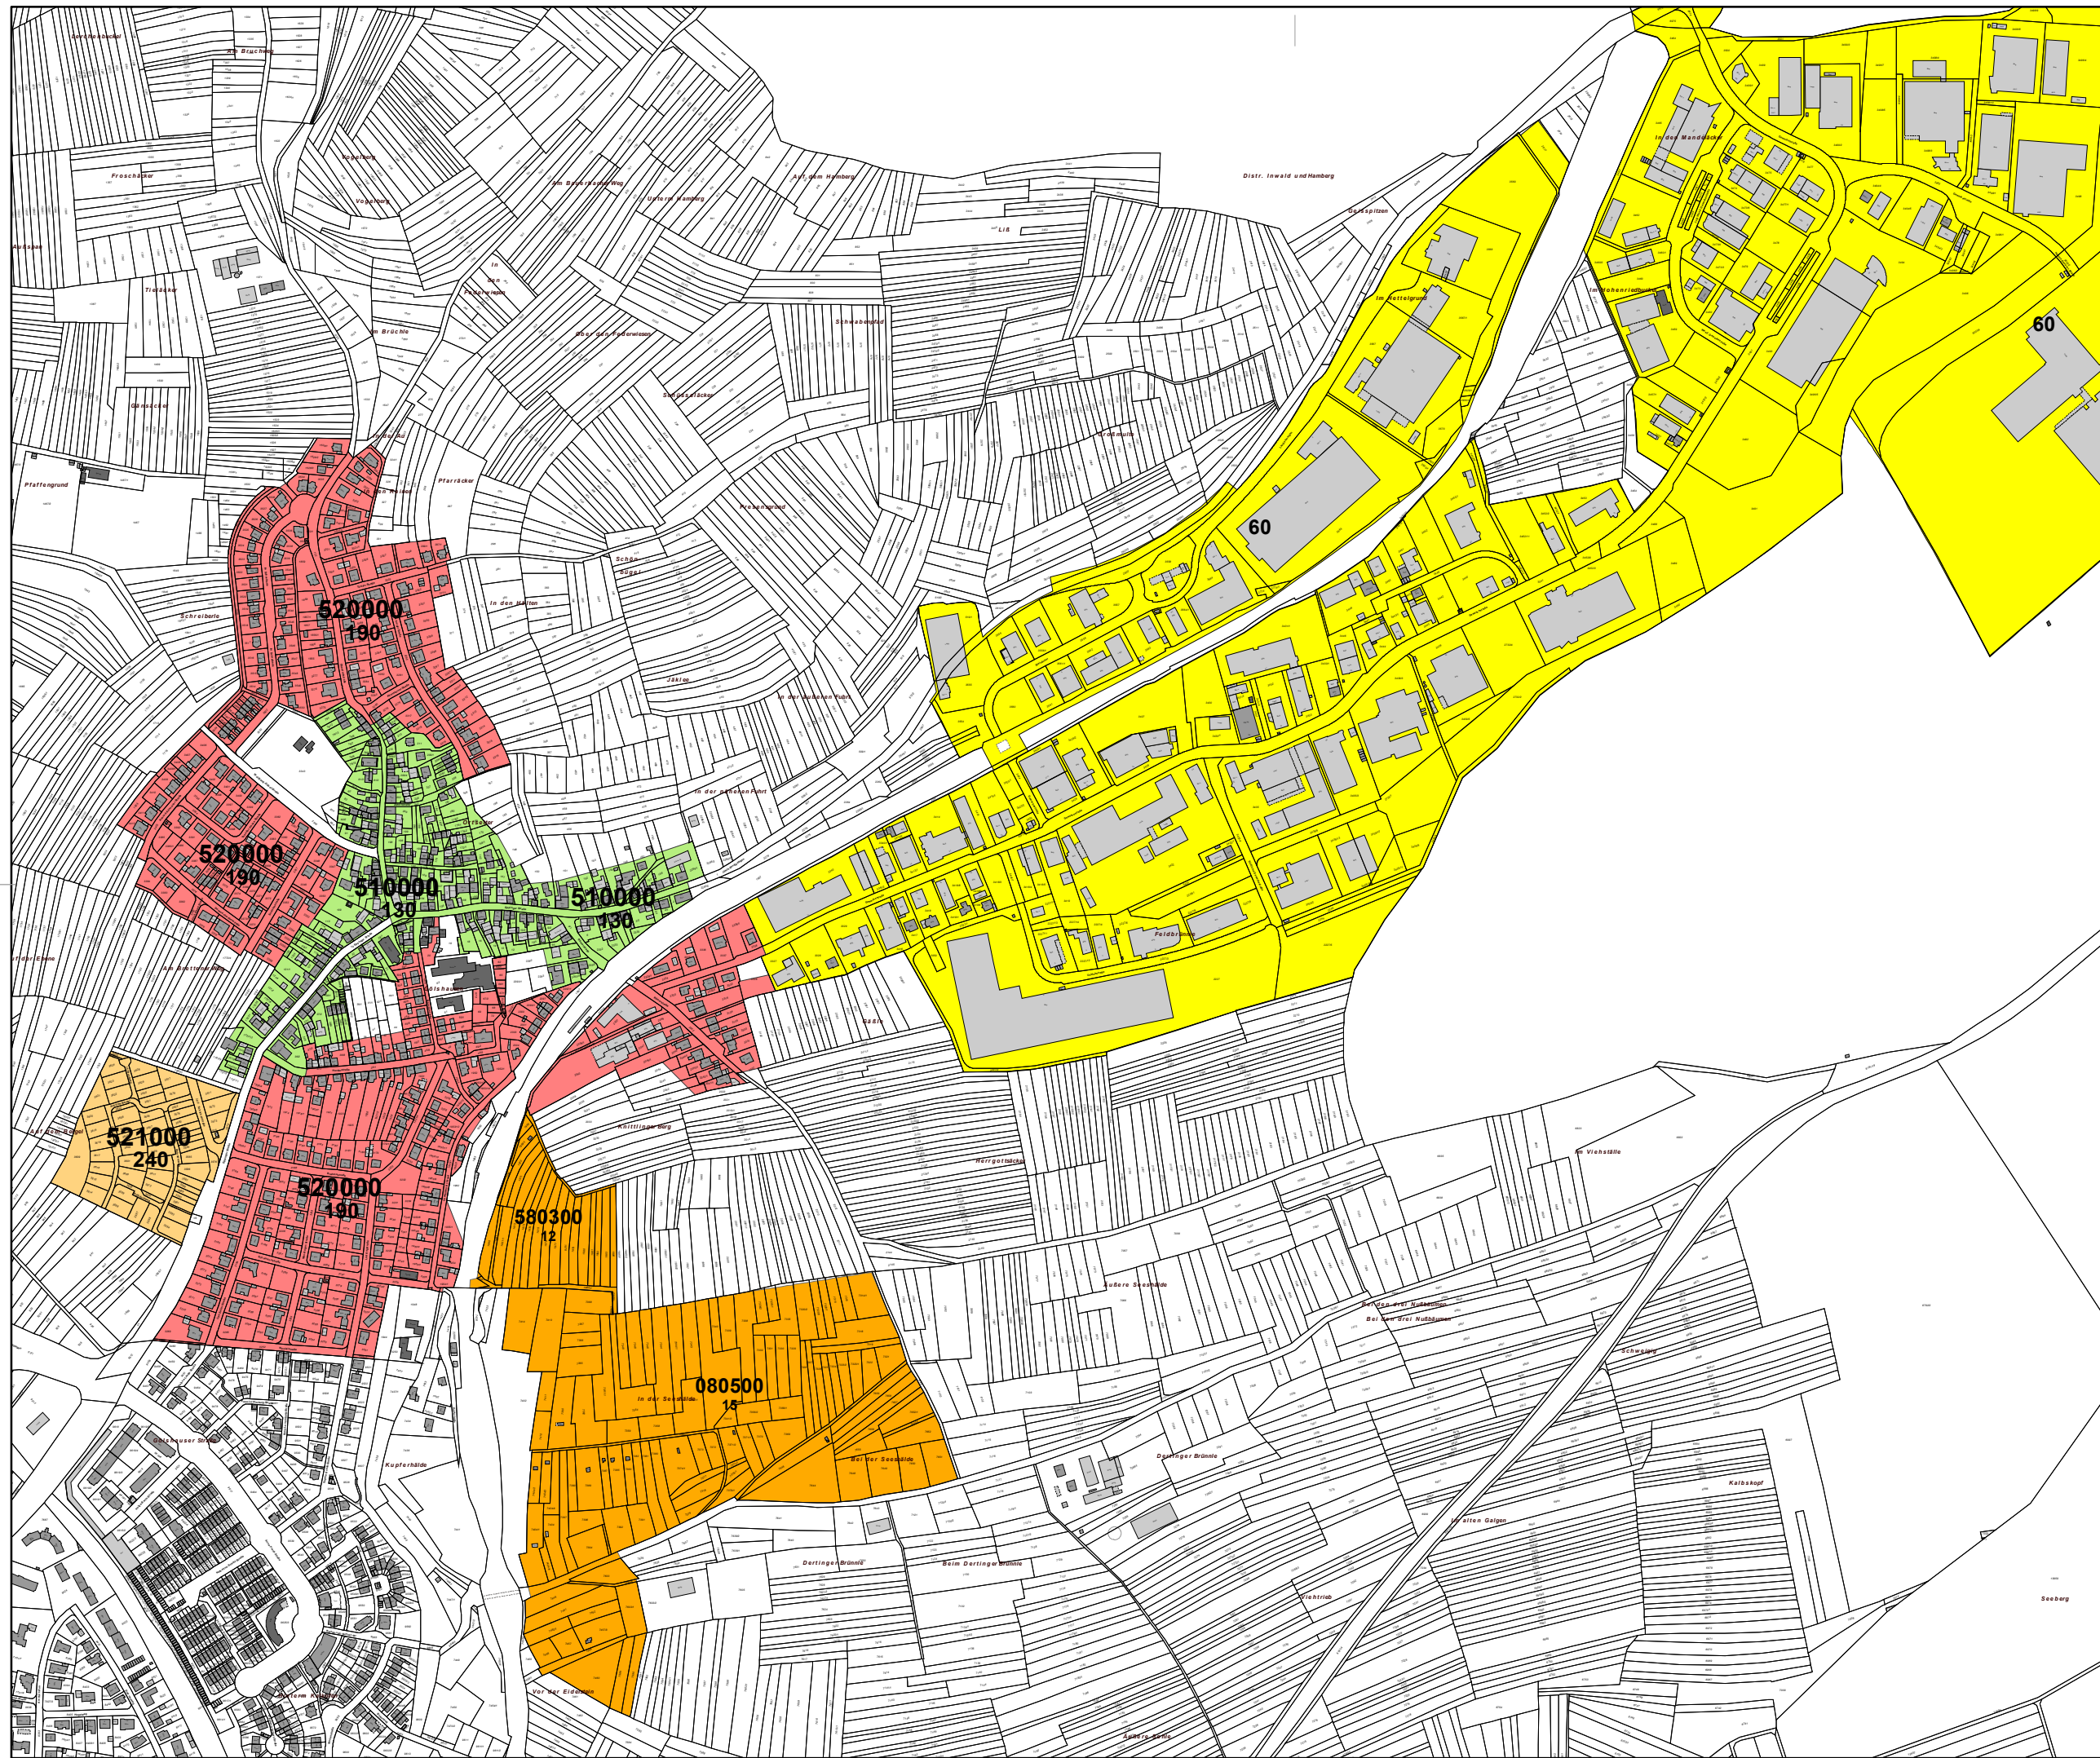

**Bodenrichtwerte  
Stand: 31.12.2016  
Gölshausen**

- 521000 Göls. Wohngebiet (Auf dem Bergel) 240€
- 520000 Göls. Wohngebiet (alt) 190€
- 510000 Göls. Mischgebiet 130€
  
- Gartenhausgebiete
- Gewerbegebiete

Für alle Richtwertzonen gilt:  
Grundstücksbezogene GFZ auf Einzelanfrage.