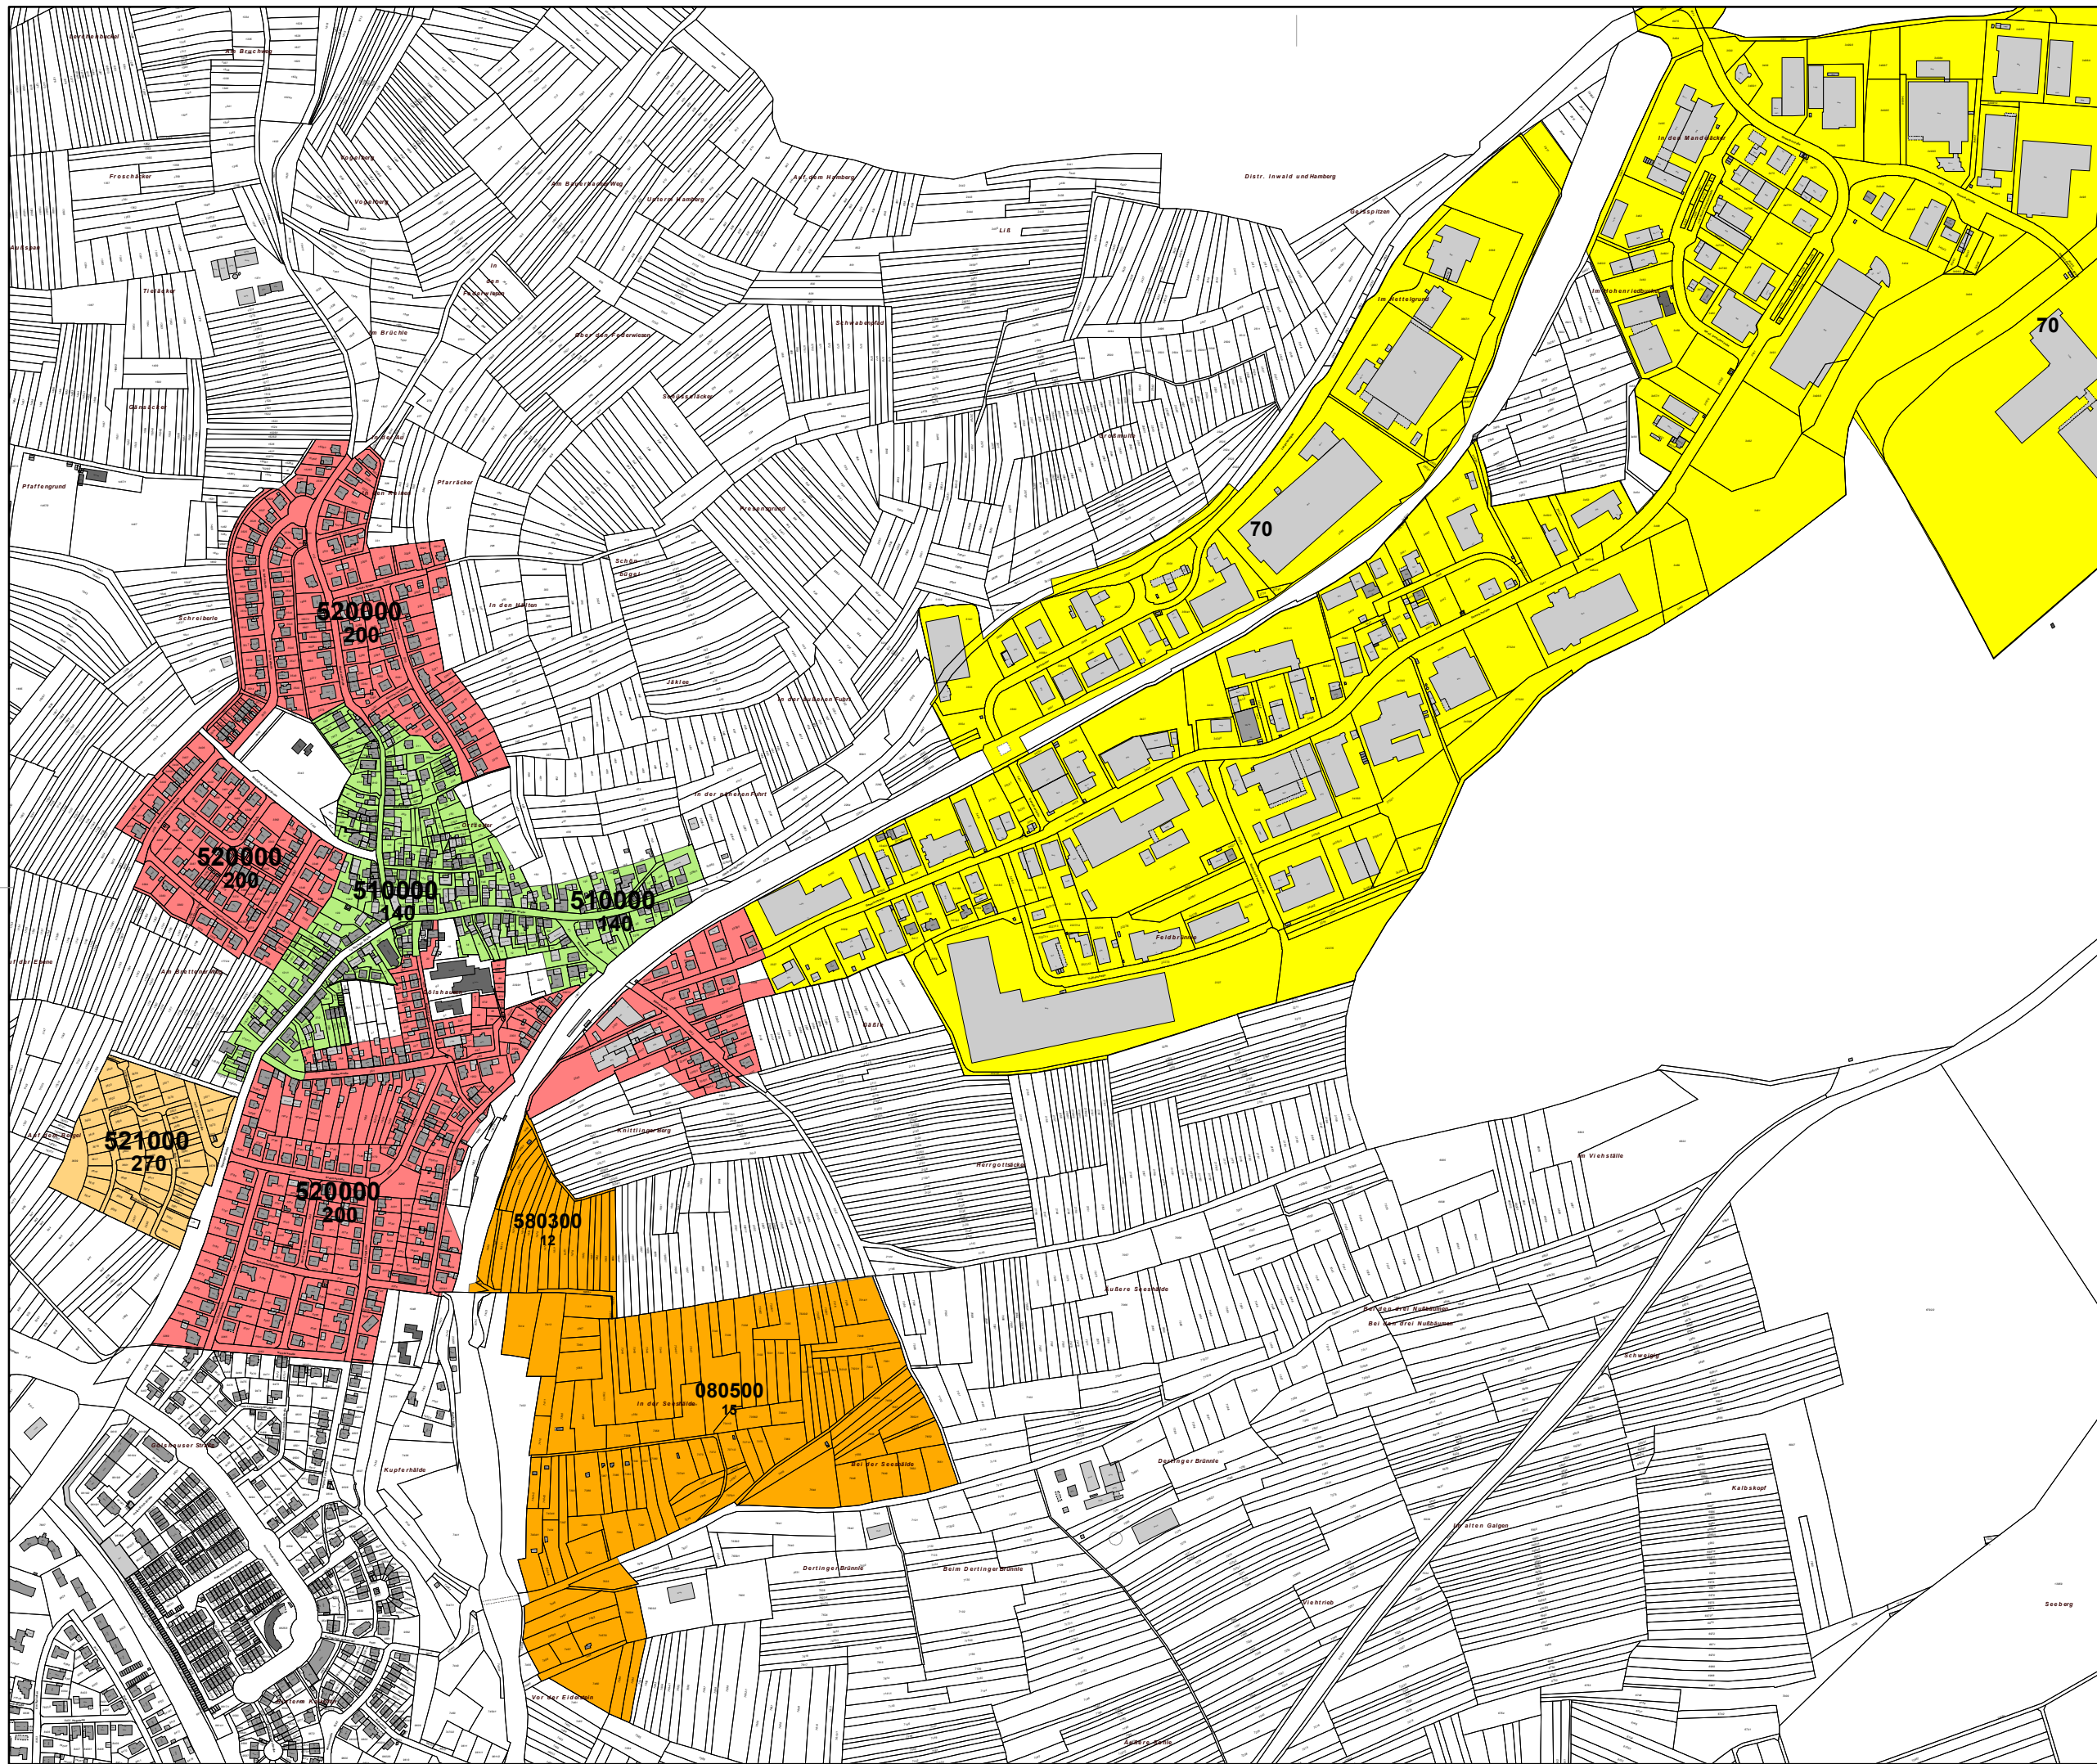

**Bodenrichtwerte
Stand: 31.12.2018
Gölshausen**

- 521000 Göls. Wohngebiet (Auf dem Bergel) 270€
- 520000 Göls. Wohngebiet (alt) 200€
- 510000 Göls. Mischgebiet 140€

- Gartenhausgebiete
- Gewerbegebiete

Für alle Richtwertzonen gilt:
Grundstücksbezogene GFZ auf Einzelanfrage.