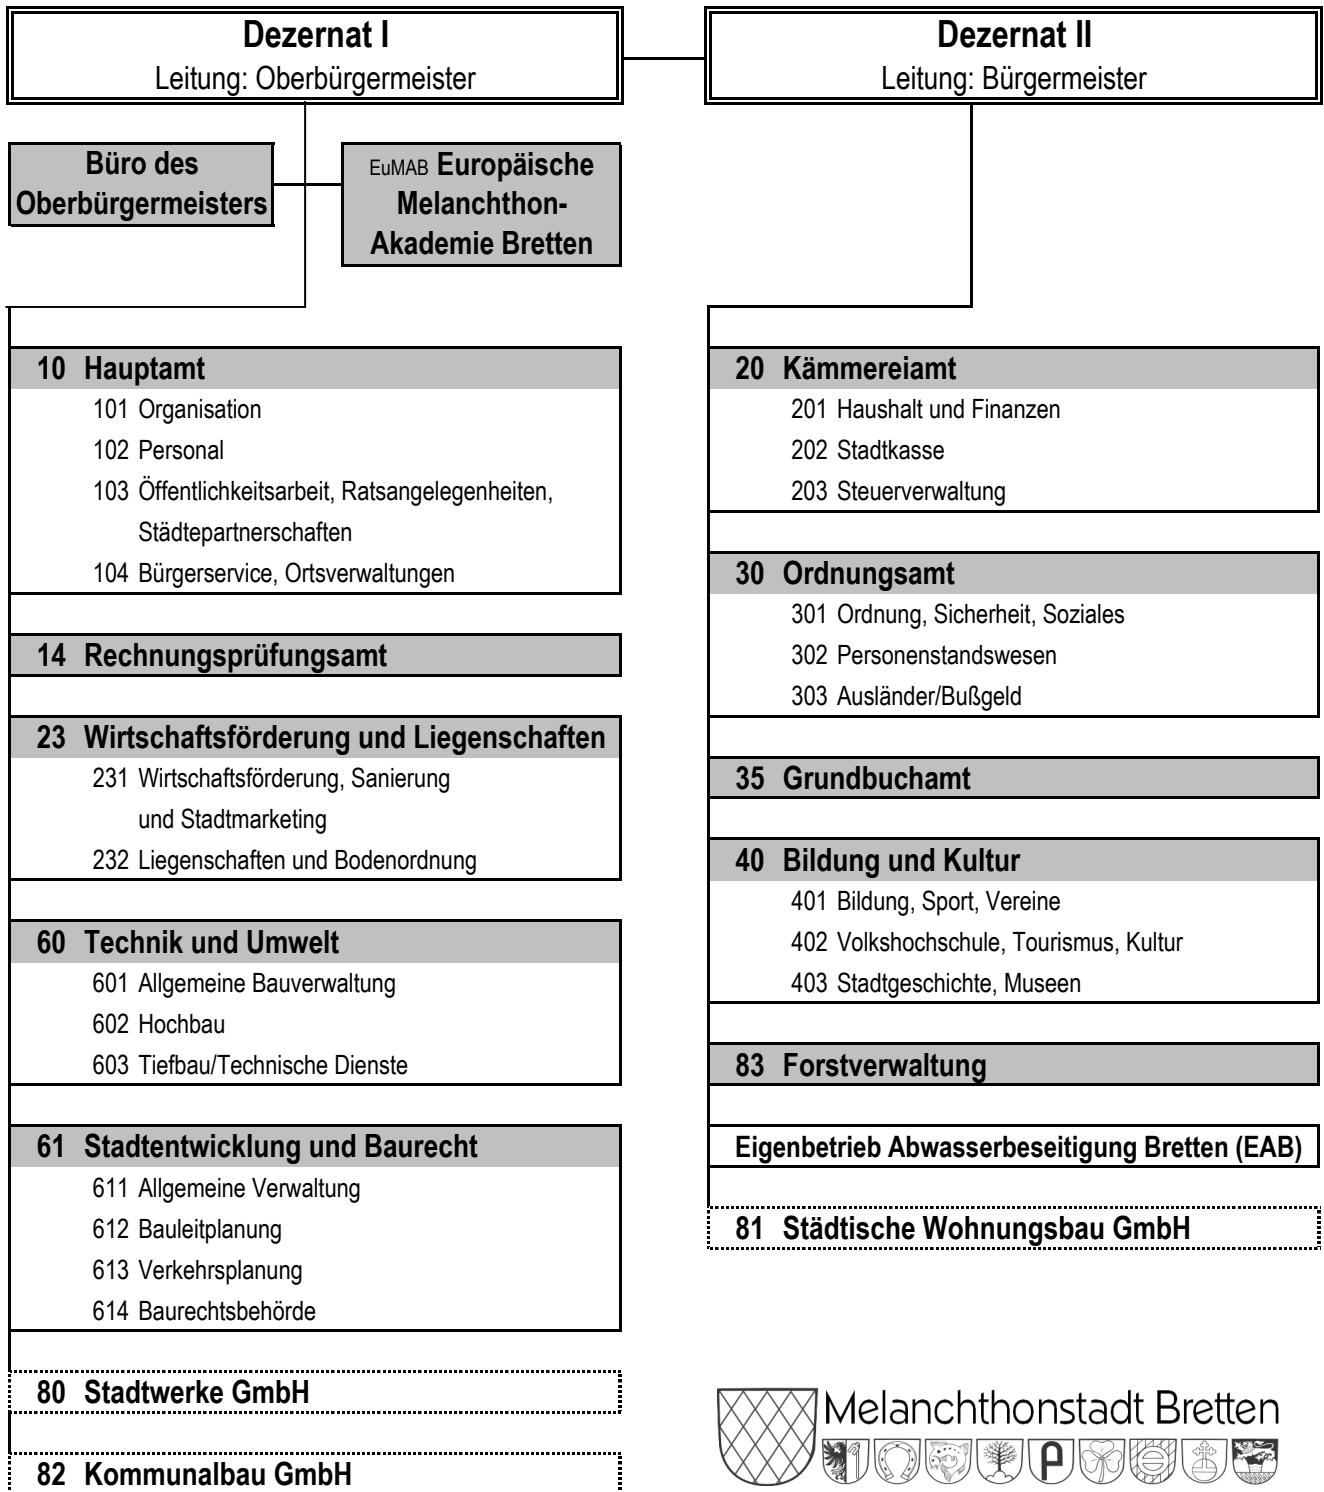

Verwaltungsgliederungsplan der Stadtverwaltung Bretten

Letzte Änderung: 01.01.2011